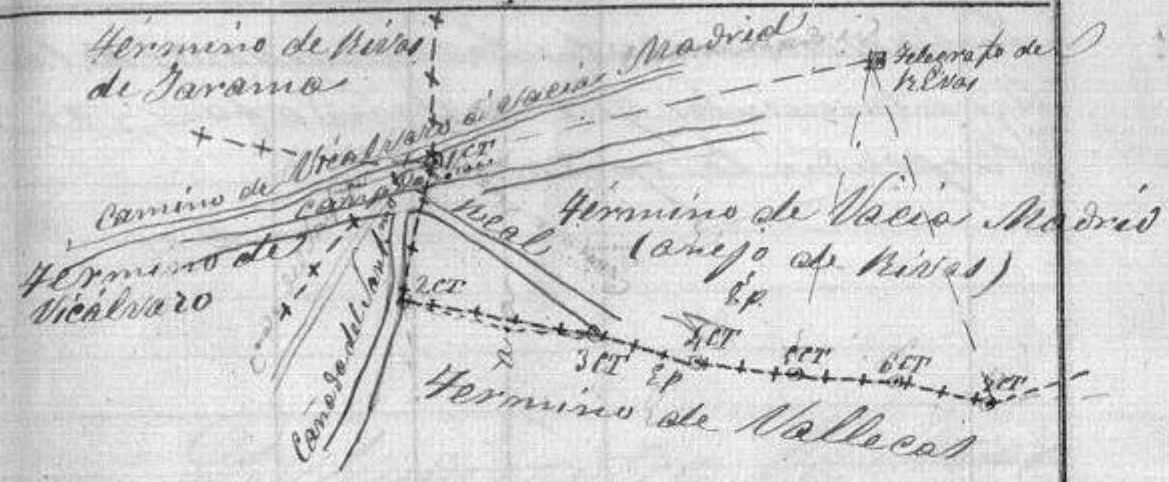

*Límite común a los  
 Términos de Madrid y Vallecas.*

182 20  
 95 50  
 84 30  
 360 00

Revisado  
 El Jefe de la Brigada.  
*W. P. de Aguirre*

El Ayudante encargado de la Accion.  
*Fernando Guesada*

Tare y Peca.

Revisado  
El Jefe de la Brigada  
W. P. de Aguirre

El Ayudante encargado de la Sección  
Fernando Pineda

Croquis.

Croquis.

La raza de Hermosino va por el eje del camino de Vicalvaro, hasta el C.T.C.