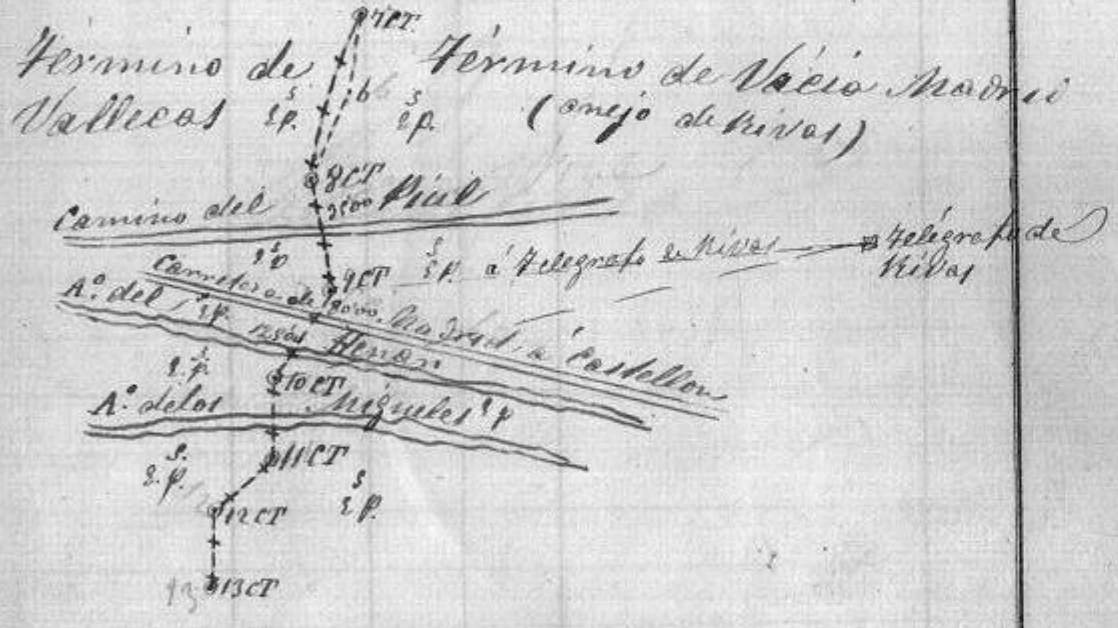

*Límite común a los  
 Términos de Madrid y Vallecas.*

182 20  
 95 50  
 84 30  
 360 00

Revisado  
 El Jefe de la Brigada.  
*W. P. de Aguirre*

El Ayudante encargado de la Accion.  
*Fernando Guesada*

Tare y Peca.

Revisado  
El Jefe de la Brigada  
W. P. de Aguirre

El Ayudante encargado de la Sección  
Fernando Pineda

Croquis.

Croquis.

La raza de Hermosino va por el eje del camino de Vicalvaro, hasta el C.T.C.