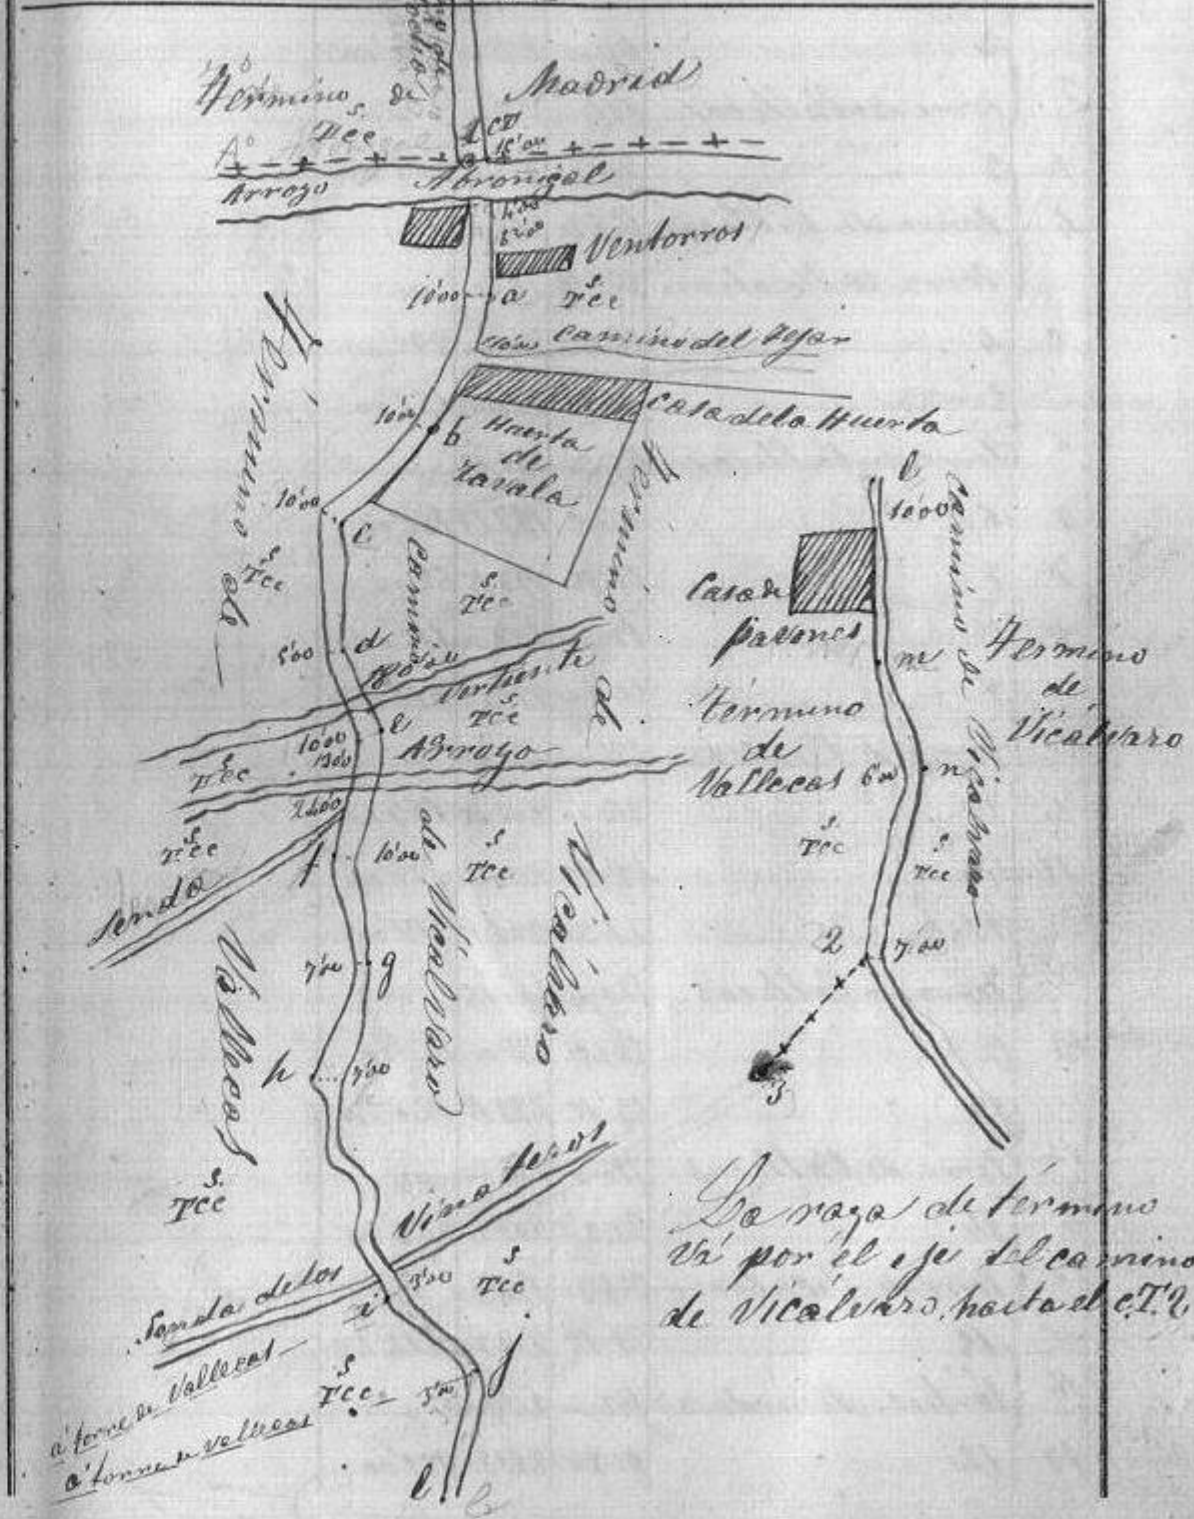

*Límite común a los  
 Términos de Madrid y Vallecas.*

182 20  
 95 50  
 84 30  
 360 00

Revisado  
 El Jefe de la Brigada.  
*W. P. de Aguirre*

El Ayudante encargado de la Accion.  
*Fernando Guesada*

Tare y Peca.

Revisado  
El Jefe de la Brigada  
W. P. de Aguirre

El Ayudante encargado de la Sección  
Fernando Pineda

Croquis.

Croquis.

La raza de Hermosino va por el eje del camino de Vicalvaro, hasta el C.T.C.